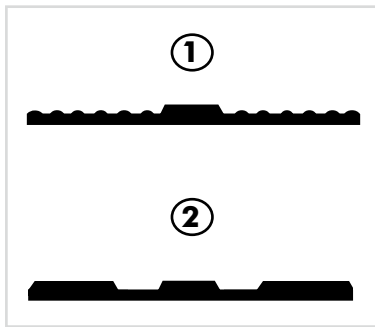

ALPro PROFILZUBEHÖR

PREISLISTE | 05 | 2021

ALPro Weichgummiprofilband, selbstklebend

Profilbreite	Farbe	Rollenlängen	Preis Euro
60 mm ①	hellgrau	25 m	3,55 Euro/lfd.m
60 mm ①	schwarz	25 m	4,10 Euro/lfd.m
80 mm ①	hellgrau	25 m	4,75 Euro/lfd.m
60 mm ②	grau für Glas	25 m	5,10 Euro/lfd.m
50 mm	coex. schwarz/weiß	30 m	7,05 Euro/lfd.m