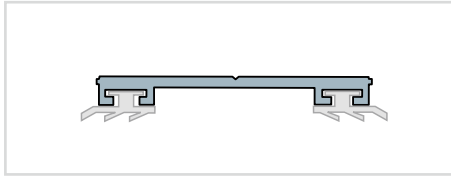

ALPro PROFILZUBEHÖR

PREISLISTE | 05 | 2021

ALPro Oberprofil aus Aluminium / 50 mm Breite
inkl. Abdichtungsprofilen

Länge	Ausführung	Preis Euro
6,0 m	pressblank	11,80 Euro/lfd.m