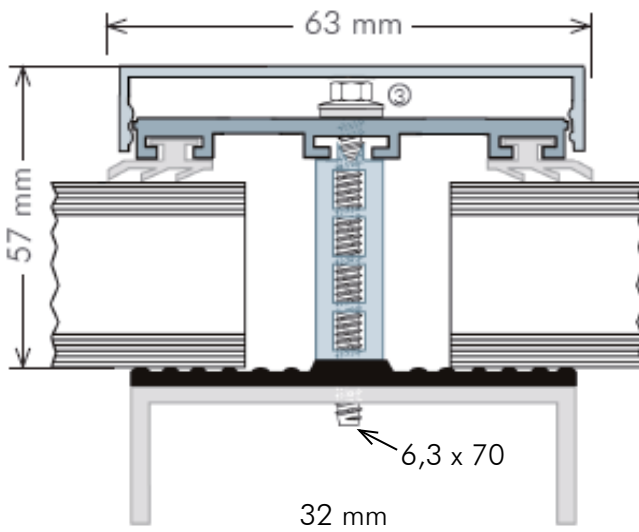

alle Schrauben siehe Seite 6

Preise zzgl. MwSt.