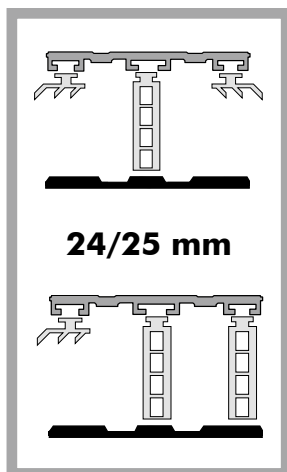

ALPro Mitte Oberprofil 1-teilig für 24/25 mm

inkl. Dichtungsprofile und Distanzstück, Abrechnung nach Stückliste

Profilbreite	Ausführung	Preis Euro
60 mm	pressblank	ca. 19,00 Euro/lfd.m
Weichgummiprofilband in Rollen à 25 m		5,10 Euro/lfd.m

ALPro Rand Oberprofil 1-teilig für 24/25 mm

inkl. Dichtungsprofile und Distanzstücke, Abrechnung nach Stückliste

Profilbreite	Ausführung	Preis Euro
60 mm	pressblank	ca. 23,05 Euro/lfd.m
Weichgummiprofilband in Rollen à 30 m		5,10 Euro/lfd.m

Preise zzgl. MwSt.