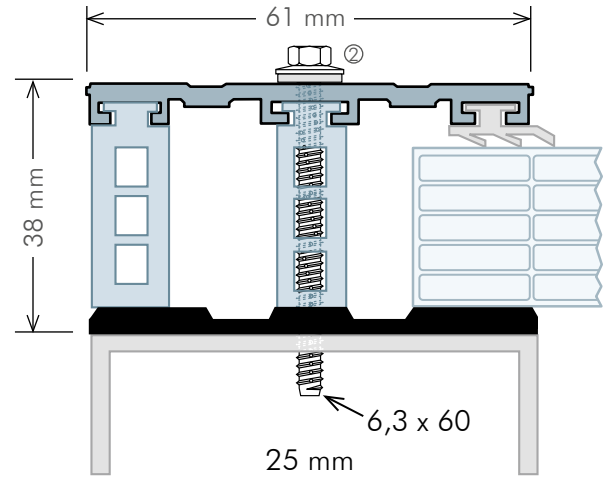

alle Schrauben siehe Seite 6

Preise zzgl. MwSt.