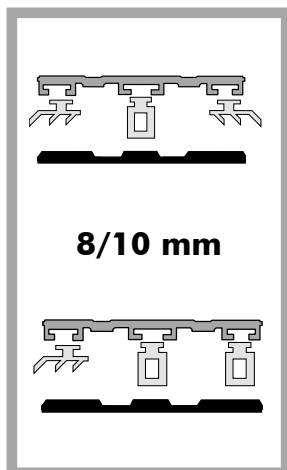

## ALPro Mitte Oberprofil 1-teilig für 8/10 mm

inkl. Dichtungsprofile und Distanzstück, Standardlängen 3,50/4,0/5,0/6,0/7,0 m

Profilbreite	Ausführung	Preis Euro
60 mm	pressblank	15,40 Euro/lfd.m
Weichgummiprofilband in Rollen à 25 m		5,10 Euro/lfd.m