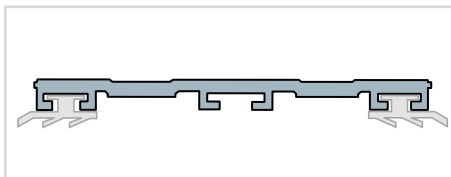

ALPro Oberprofil aus Aluminium / 80 mm Breite
inkl. Abdichtungsprofilen

Länge	Ausführung	Preis Euro
6,0 m	pressblank	13,15 Euro/lfd.m