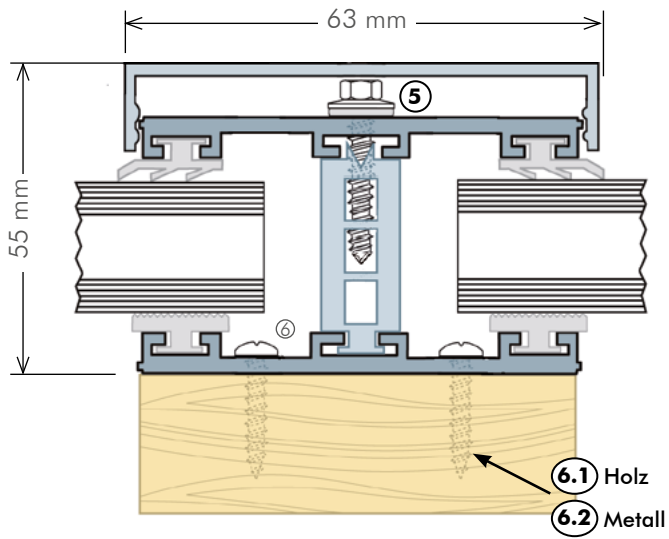

alle Schrauben siehe Seite 6

8/10 mm

8/10 mm

25 mm

25 mm

32 mm

32 mm

Preise zzgl. MwSt.