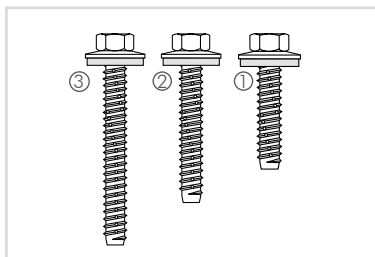

ALPro Spezialschraube mit Dichtscheibe für Stahl für Oberprofilsystem aus Edelstahl, rostfrei

Maße	Profile	Preis Euro
6,3 x 45 mm ①	für 8/10 mm Profile	55,05 Euro/100 Stck.
6,3 x 60 mm ②	für 25 mm Profile	69,65 Euro/100 Stck.
6,3 x 70 mm ③	für 32 mm Profile	80,55 Euro/100 Stck.