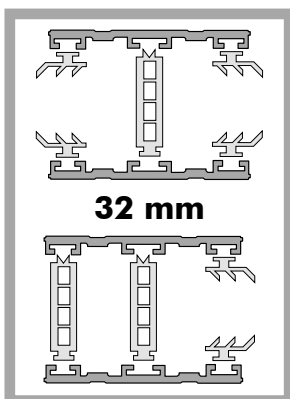

ALPro Mitte Iso-Oberprofil 2-teilig für 32 mm

inkl. Dichtungsprofile und Thermokern, Abrechnung nach Stückliste

Profilbreite	Ausführung	Preis Euro
60 mm	pressblank	ca. 32,40 Euro/lfd.m

ALPro Rand Iso-Oberprofil 2-teilig für 32 mm

inkl. Dichtungsprofile und Thermokerne, Abrechnung nach Stückliste

Profilbreite	Ausführung	Preis Euro
60 mm	pressblank	ca. 35,10 Euro/lfd.m

Preise zzgl. MwSt.