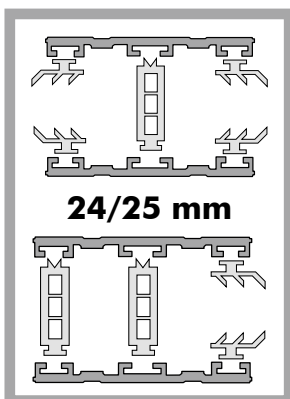

## ALPro Mitte Iso-Oberprofil 2-teilig für 8/10 mm

inkl. Dichtungsprofile und Thermokern, Standardlängen 3,50/4,0/5,0/6,0/7,0 m

Profilbreite	Ausführung	Preis Euro
60 mm	pressblank	28,70 Euro/lfd.m

## ALPro Rand Iso-Oberprofil 2-teilig für 8/10 mm

inkl. Dichtungsprofile und Thermokerne, Standardlängen 3,50/4,0/5,0/6,0/7,0 m

Profilbreite	Ausführung	Preis Euro
60 mm	pressblank	29,35 Euro/lfd.m