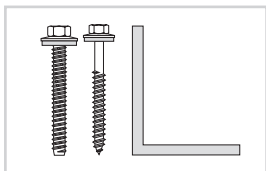

ALPro Abrutschsicherungsset für Abschluss mit und ohne Klemmdeckel, mit Holz- oder Stahlschraube

Maße	Ausführung	Preis Euro
50x40x55 mm	pressblank m Sollbruchst.	3,20 Euro/Set