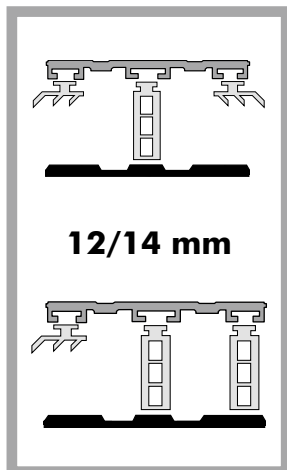

ALPro Mitte Oberprofil 1-teilig für 12/14 mm

inkl. Dichtungsprofile und Distanzstück, Abrechnung nach Stückliste

Profilbreite	Ausführung	Preis Euro
60 mm	pressblank	ca. 15,75 Euro/lfd.m
Weichgummiprofilband in Rollen à 25 m		5,10 Euro/lfd.m

ALPro Rand Oberprofil 1-teilig für 12/14 mm

inkl. Dichtungsprofile und Distanzstücke, Abrechnung nach Stückliste

Profilbreite	Ausführung	Preis Euro
60 mm	pressblank	ca. 16,95 Euro/lfd.m
Weichgummiprofilband in Rollen à 25 m		5,10 Euro/lfd.m