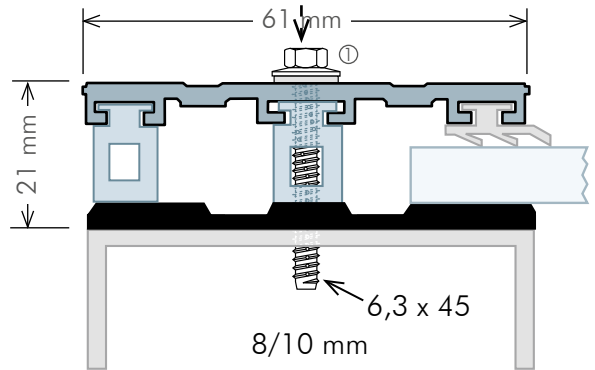

alle Schrauben siehe Seite 6

Preise zzgl. MwSt.