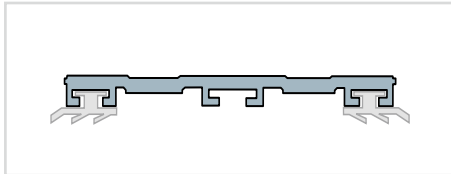

## ALPro Spezialbohrschraube, rostfrei gleitbeschichtet mit Pan-Head SIT-Antrieb zur Befestigung von ALPro-Profilen auf Metall- oder Holzunterkonstruktionen

Typ	für UK	Preis Euro/100 Stück
6,0 x 38 E12 RP - R - LK ⑥.1	Holz	83,85
4,8 x 25 RP - K - LK ⑥.2	Metall (bis 4,4 mm)	47,70
Spezialbit Pan-Head Sit 20 verlängerte Ausführung		8,05 Euro/Stück

# ALPro PROFILZUBEHÖR

PREISLISTE | 05 | 2021

**ALPro Oberprofil aus Aluminium / 50 mm Breite**  
inkl. Abdichtungsprofilen

Länge	Ausführung	Preis Euro
6,0 m	pressblank	11,80 Euro/lfd.m

**ALPro Oberprofil aus Aluminium / 60 mm Breite**  
inkl. Abdichtungsprofilen