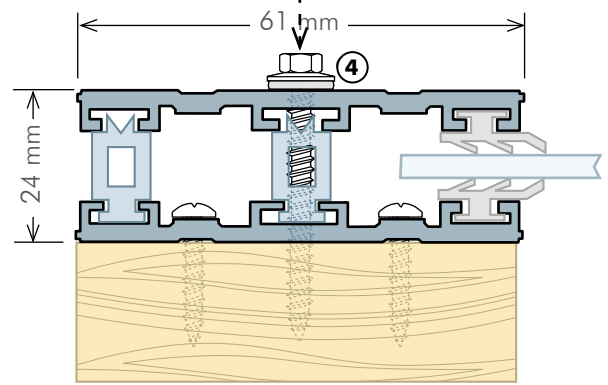

alle Schrauben siehe Seite 6

8/10 mm

8/10 mm

25 mm

25 mm

32 mm

32 mm

Preise zzgl. MwSt.