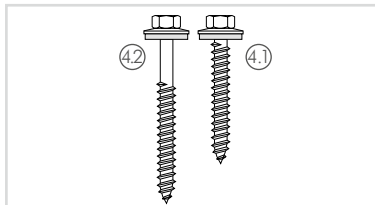

## ALPro Spezialschraube mit Dichtscheibe für Stahl für Oberprofilsystem aus Edelstahl, rostfrei

Maße	Profile	Preis Euro
6,3 x 45 mm ①	für 8/10 mm Profile	55,05 Euro/100 Stck.
6,3 x 60 mm ②	für 25 mm Profile	69,65 Euro/100 Stck.
6,3 x 70 mm ③	für 32 mm Profile	80,55 Euro/100 Stck.