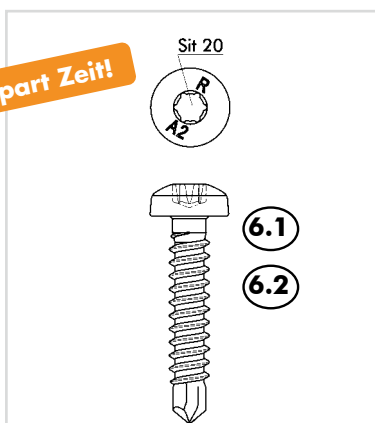

ALPro Spezialbohrschraube, rostfrei gleitbeschichtet mit Pan-Head SIT-Antrieb zur Befestigung von ALPro-Profilen auf Metall- oder Holzunterkonstruktionen

Typ	für UK	Preis Euro/100 Stück
6,0 x 38 E12 RP - R - LK ⑥.1	Holz	83,85
4,8 x 25 RP - K - LK ⑥.2	Metall (bis 4,4 mm)	47,70
Spezialbit Pan-Head Sit 20 verlängerte Ausführung		8,05 Euro/Stück

Preise zzgl. Mwst.