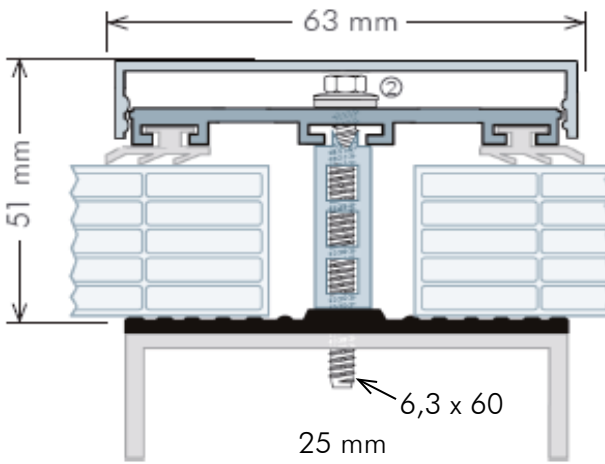

alle Schrauben siehe Seite 6

Preise zzgl. MwSt.