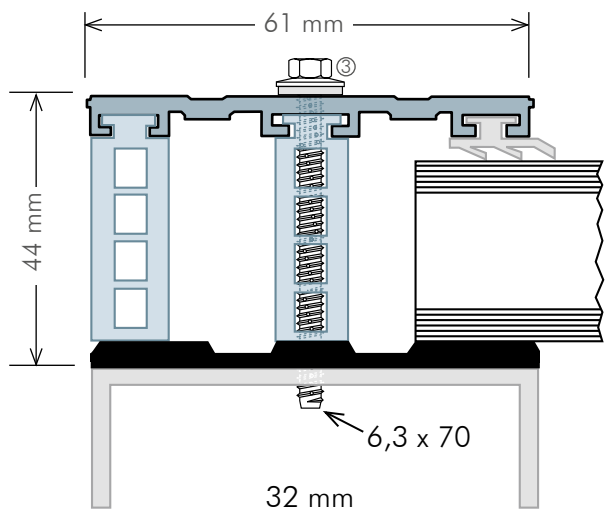

alle Schrauben siehe Seite 6

Preise zzgl. MwSt.