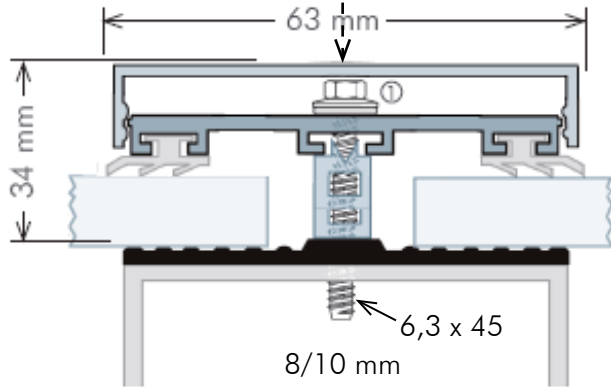

alle Schrauben siehe Seite 6

Preise zzgl. MwSt.