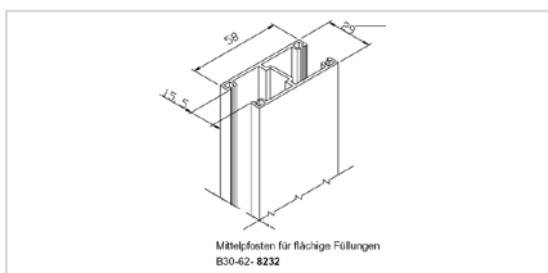

H – Profil für Kömapan

(Auf Anfrage)

Preise zzgl. MwSt.