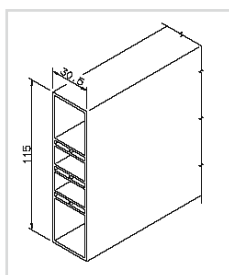

KÖMABORD BALKONPROFILE

PREISLISTE / 07/2013

Balkonprofile / Kömabord – Massivprofile / Hohlprofile
Länge: 6 m

Art.-Nr.:	Abmessungen	Farbe	Preis Euro / m
B 11-01-8083	200 x 30 mm Massivprofil	weiß	28,95
		eiche dunkel, eiche rustikal, bergeiche, mahagoni, golden oak	37,50

Balkonprofile / Kömabord – Massivprofile / Hohlprofile
Länge: 6 m

Art.-Nr.:	Abmessungen	Farbe	Preis Euro / m
B 11-01-8082	150 x 30 mm Massivprofil	weiß	30,20
		eiche dunkel, eiche rustikal, bergeiche, mahagoni, golden oak	38,75