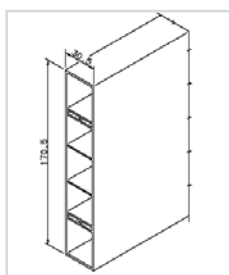

KÖMABORD BALKONPROFILE

PREISLISTE / 07/2013

Balkonprofile / Kömabord – Massivprofile / Hohlprofile
Länge: 6 m

Art.-Nr.:	Abmessungen	Farbe	Preis Euro / m
B 11-01-8083	200 x 30 mm Massivprofil	weiß	28,95
		eiche dunkel, eiche rustikal, bergeiche, mahagoni, golden oak	37,50

Balkonprofile / Kömabord – Massivprofile / Hohlprofile
Länge: 6 m

Art.-Nr.:	Abmessungen	Farbe	Preis Euro / m
B 11-01-8082	150 x 30 mm Massivprofil	weiß	30,20
		eiche dunkel, eiche rustikal, bergeiche, mahagoni, golden oak	38,75

Balkonprofile / Kömabord – Massivprofile / Hohlprofile
Länge: 6 m

Art.-Nr.:	Abmessungen	Farbe	Preis Euro / m
B 11-01-8627	115 x 30 mm Hohlprofil	weiß	17,90
		eiche dunkel, eiche rustikal, bergeiche, mahagoni, golden oak	17,90