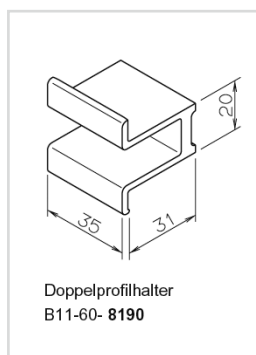

Bitte fordern Sie den aktuellen Farbfächer an!

Preise zzgl. MwSt.

MONTAGEZUBEHÖR FÜR KÖMABORD / KÖMAPAN NUT- UND FEDERPROFIL

PREISLISTE / 01/2015

Montagezubehör für Kömabord Balkonprofile			
Art.-Nr.:	Bezeichnung	Farbe	Preis Euro / Stck.
B 11-12-8200	Abdeckkappe für Profilstreife 200 x 30 mm	weiß, braun, alu eloxiert	5,39
B 11-12-8201	Abdeckkappe für Profilstreife 150 x 30 mm	weiß, braun, alu eloxiert	4,46
B 11-60-8180	Einfachprofilhalter	weiß, braun, alu eloxiert	4,46
B 11-60-8190	Doppelprofilhalter	weiß, braun, alu eloxiert	5,39
B 11-12-8463	Endkappen für Hohlprofil 115 x 30 mm / VE a 50 Stück	schwarz, weiß, braun	43,50
B 11-12-8630	Endkappen für Hohlprofil 170 x 30 mm / VE a 50 Stück	schwarz, weiß, braun	47,50

Bitte beachten Sie die Verlegerichtlinien des Herstellers.

Preise zzgl. MwSt.

MONTAGEZUBEHÖR FÜR KÖMABORD / KÖMAPAN NUT- UND FEDERPROFIL

PREISLISTE / 07/2013

Kömapan Nut- und Federprofil von Kömmerling,

Länge: 6 m, 90 mm Deckbreite