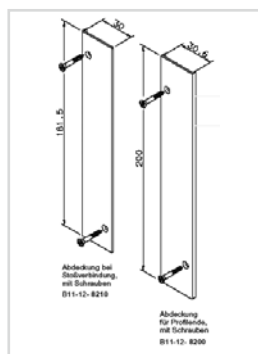

Bitte fordern Sie den aktuellen Farbfächer an!

Preise zzgl. MwSt.

MONTAGEZUBEHÖR FÜR KÖMABORD / KÖMAPAN NUT- UND FEDERPROFIL

PREISLISTE / 01/2015

Montagezubehör für Kömabord Balkonprofile			
Art.-Nr.:	Bezeichnung	Farbe	Preis Euro / Stck.
B 11-12-8200	Abdeckkappe für Profilstreife 200 x 30 mm	weiß, braun, alu eloxiert	5,39
B 11-12-8201	Abdeckkappe für Profilstreife 150 x 30 mm	weiß, braun, alu eloxiert	4,46
B 11-60-8180	Einfachprofilhalter	weiß, braun, alu eloxiert	4,46
B 11-60-8190	Doppelprofilhalter	weiß, braun, alu eloxiert	5,39
B 11-12-8463	Endkappen für Hohlprofil 115 x 30 mm / VE a 50 Stück	schwarz, weiß, braun	43,50
B 11-12-8630	Endkappen für Hohlprofil 170 x 30 mm / VE a 50 Stück	schwarz, weiß, braun	47,50

Bitte beachten Sie die Verlegerichtlinien des Herstellers.

Preise zzgl. MwSt.

MONTAGEZUBEHÖR FÜR KÖMABORD / KÖMAPAN NUT- UND FEDERPROFIL

PREISLISTE / 07/2013

Kömapan Nut- und Federprofil von Kömmerling,

Länge: 6 m, 90 mm Deckbreite