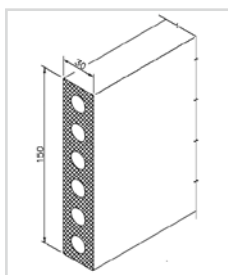

KÖMABORD BALKONPROFILE

PREISLISTE / 07/2013

Balkonprofile / Kömabord – Massivprofile / Hohlprofile
Länge: 6 m

Art.-Nr.:	Abmessungen	Farbe	Preis Euro / m
B 11-01-8083	200 x 30 mm Massivprofil	weiß	28,95
		eiche dunkel, eiche rustikal, bergeiche, mahagoni, golden oak	37,50

Balkonprofile / Kömabord – Massivprofile / Hohlprofile
Länge: 6 m

Art.-Nr.:	Abmessungen	Farbe	Preis Euro / m
B 11-01-8082	150 x 30 mm Massivprofil	weiß	30,20
		eiche dunkel, eiche rustikal, bergeiche, mahagoni, golden oak	38,75

Balkonprofile / Kömabord – Massivprofile / Hohlprofile
Länge: 6 m

Art.-Nr.:	Abmessungen	Farbe	Preis Euro / m
B 11-01-8627	115 x 30 mm Hohlprofil	weiß	17,90
		eiche dunkel, eiche rustikal, bergeiche, mahagoni, golden oak	17,90