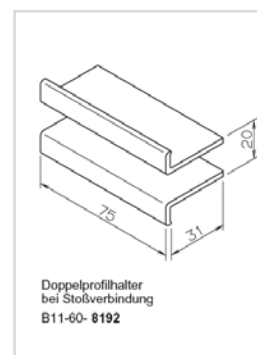

Bitte fordern Sie den aktuellen Farbfächer an!

Preise zzgl. MwSt.

MONTAGEZUBEHÖR FÜR KÖMABORD / KÖMAPAN NUT- UND FEDERPROFIL

PREISLISTE / 01/2015

Montagezubehör für Kömabord Balkonprofile			
Art.-Nr.:	Bezeichnung	Farbe	Preis Euro / Stck.
B 11-12-8200	Abdeckkappe für Profilstreife 200 x 30 mm	weiß, braun, alu eloxiert	5,39
B 11-12-8201	Abdeckkappe für Profilstreife 150 x 30 mm	weiß, braun, alu eloxiert	4,46
B 11-60-8180	Einfachprofilhalter	weiß, braun, alu eloxiert	4,46
B 11-60-8190	Doppelprofilhalter	weiß, braun, alu eloxiert	5,39
B 11-12-8463	Endkappen für Hohlprofil 115 x 30 mm / VE a 50 Stück	schwarz, weiß, braun	43,50
B 11-12-8630	Endkappen für Hohlprofil 170 x 30 mm / VE a 50 Stück	schwarz, weiß, braun	47,50

Bitte beachten Sie die Verlegerichtlinien des Herstellers.

Preise zzgl. MwSt.

MONTAGEZUBEHÖR FÜR KÖMABORD / KÖMAPAN NUT- UND FEDERPROFIL

PREISLISTE / 07/2013

Kömapan Nut- und Federprofil von Kömmerling,

Länge: 6 m, 90 mm Deckbreite