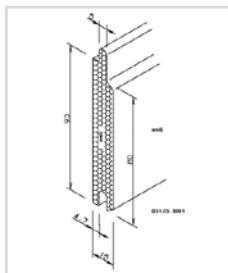

Bitte fordern Sie den aktuellen Farbfächer an!

Preise zzgl. MwSt.

MONTAGEZUBEHÖR FÜR KÖMABORD / KÖMAPAN NUT- UND FEDERPROFIL

PREISLISTE / 01/2015

Montagezubehör für Kömabord Balkonprofile			
Art.-Nr.:	Bezeichnung	Farbe	Preis Euro / Stck.
B 11-12-8200	Abdeckkappe für Profilstreife 200 x 30 mm	weiß, braun, alu eloxiert	5,39
B 11-12-8201	Abdeckkappe für Profilstreife 150 x 30 mm	weiß, braun, alu eloxiert	4,46
B 11-60-8180	Einfachprofilhalter	weiß, braun, alu eloxiert	4,46
B 11-60-8190	Doppelprofilhalter	weiß, braun, alu eloxiert	5,39
B 11-12-8463	Endkappen für Hohlprofil 115 x 30 mm / VE a 50 Stück	schwarz, weiß, braun	43,50
B 11-12-8630	Endkappen für Hohlprofil 170 x 30 mm / VE a 50 Stück	schwarz, weiß, braun	47,50

Bitte beachten Sie die Verlegerichtlinien des Herstellers.

Preise zzgl. MwSt.

MONTAGEZUBEHÖR FÜR KÖMABORD / KÖMAPAN NUT- UND FEDERPROFIL

PREISLISTE / 07/2013

Kömapan Nut- und Federprofil von Kömmerling,

Länge: 6 m, 90 mm Deckbreite