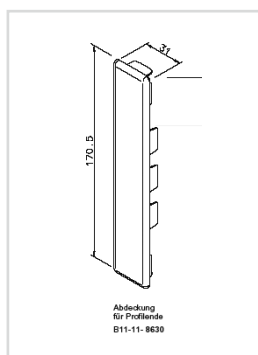

Bitte beachten Sie die Verlegerichtlinien des Herstellers.

Preise zzgl. MwSt.

MONTAGEZUBEHÖR FÜR KÖMABORD / KÖMAPAN NUT- UND FEDERPROFIL

PREISLISTE / 07/2013

Kömapan Nut- und Federprofil von Kömmerling,

Länge: 6 m, 90 mm Deckbreite