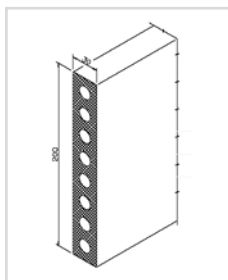

KÖMABORD BALKONPROFILE

PREISLISTE / 07/2013

Balkonprofile / Kömabord – Massivprofile / Hohlprofile
Länge: 6 m

Art.-Nr.:	Abmessungen	Farbe	Preis Euro / m
B 11-01-8083	200 x 30 mm Massivprofil	weiß	28,95
		eiche dunkel, eiche rustikal, bergeiche, mahagoni, golden oak	37,50

Balkonprofile / Kömabord – Massivprofile / Hohlprofile
Länge: 6 m

Art.-Nr.:	Abmessungen	Farbe	Preis Euro / m
B 11-01-8082	150 x 30 mm Massivprofil	weiß	30,20
		eiche dunkel, eiche rustikal, bergeiche, mahagoni, golden oak	38,75

Balkonprofile / Kömabord – Massivprofile / Hohlprofile
Länge: 6 m

Art.-Nr.:	Abmessungen	Farbe	Preis Euro / m
B 11-01-8627	115 x 30 mm Hohlprofil	weiß	17,90
		eiche dunkel, eiche rustikal, bergeiche, mahagoni, golden oak	17,90