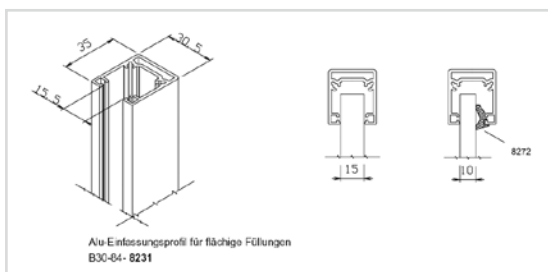

Rahmenprofil für Kömapan

(Auf Anfrage)