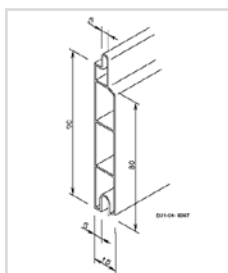

Art.-Nr.:	Bezeichnung	Farbe	Preis Euro / m
B 31-04-8367	Hohlprofil	weiß	4,15
B 31-03-8081	Massivprofil	weiß	7,95
B 31-03-8081	Massivprofil	eiche dunkel, eiche rustikal, bergeiche, mahagoni, golden oak, blau / Holzmaserung, grün / Holzmaserung	14,50
	Fugenkrallen	Edelstahl	VE 500 Stck. 104,15