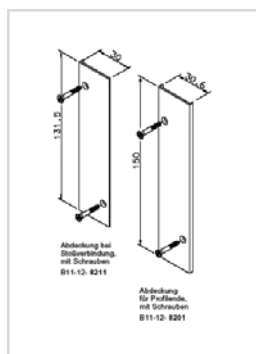

Bitte fordern Sie den aktuellen Farbfächer an!

Preise zzgl. MwSt.

MONTAGEZUBEHÖR FÜR KÖMABORD / KÖMAPAN NUT- UND FEDERPROFIL

PREISLISTE / 01/2015

Montagezubehör für Kömabord Balkonprofile			
Art.-Nr.:	Bezeichnung	Farbe	Preis Euro / Stck.
B 11-12-8200	Abdeckkappe für Profilstreife 200 x 30 mm	weiß, braun, alu eloxiert	5,39
B 11-12-8201	Abdeckkappe für Profilstreife 150 x 30 mm	weiß, braun, alu eloxiert	4,46
B 11-60-8180	Einfachprofilhalter	weiß, braun, alu eloxiert	4,46
B 11-60-8190	Doppelprofilhalter	weiß, braun, alu eloxiert	5,39
B 11-12-8463	Endkappen für Hohlprofil 115 x 30 mm / VE a 50 Stück	schwarz, weiß, braun	43,50
B 11-12-8630	Endkappen für Hohlprofil 170 x 30 mm / VE a 50 Stück	schwarz, weiß, braun	47,50

Bitte beachten Sie die Verlegerichtlinien des Herstellers.

Preise zzgl. MwSt.

MONTAGEZUBEHÖR FÜR KÖMABORD / KÖMAPAN NUT- UND FEDERPROFIL

PREISLISTE / 07/2013

Kömapan Nut- und Federprofil von Kömmerling,

Länge: 6 m, 90 mm Deckbreite