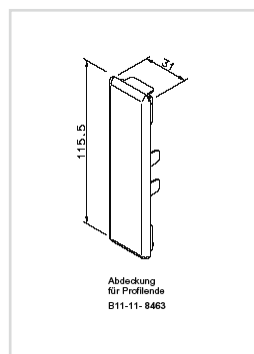

Bitte fordern Sie den aktuellen Farbfächer an!

Preise zzgl. MwSt.

MONTAGEZUBEHÖR FÜR KÖMABORD / KÖMAPAN NUT- UND FEDERPROFIL

PREISLISTE / 01/2015

Montagezubehör für Kömabord Balkonprofile			
Art.-Nr.:	Bezeichnung	Farbe	Preis Euro / Stck.
B 11-12-8200	Abdeckkappe für Profilstreife 200 x 30 mm	weiß, braun, alu eloxiert	5,39
B 11-12-8201	Abdeckkappe für Profilstreife 150 x 30 mm	weiß, braun, alu eloxiert	4,46
B 11-60-8180	Einfachprofilhalter	weiß, braun, alu eloxiert	4,46
B 11-60-8190	Doppelprofilhalter	weiß, braun, alu eloxiert	5,39
B 11-12-8463	Endkappen für Hohlprofil 115 x 30 mm / VE a 50 Stück	schwarz, weiß, braun	43,50
B 11-12-8630	Endkappen für Hohlprofil 170 x 30 mm / VE a 50 Stück	schwarz, weiß, braun	47,50

Bitte beachten Sie die Verlegerichtlinien des Herstellers.

Preise zzgl. MwSt.

MONTAGEZUBEHÖR FÜR KÖMABORD / KÖMAPAN NUT- UND FEDERPROFIL

PREISLISTE / 07/2013

Kömapan Nut- und Federprofil von Kömmerling,

Länge: 6 m, 90 mm Deckbreite