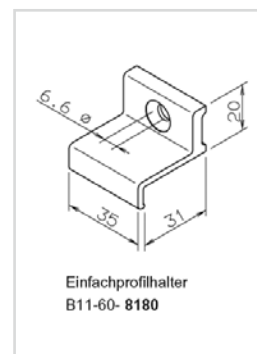

Bitte fordern Sie den aktuellen Farbfächer an!

Preise zzgl. MwSt.

MONTAGEZUBEHÖR FÜR KÖMABORD / KÖMAPAN NUT- UND FEDERPROFIL

PREISLISTE / 01/2015

Montagezubehör für Kömabord Balkonprofile			
Art.-Nr.:	Bezeichnung	Farbe	Preis Euro / Stck.
B 11-12-8200	Abdeckkappe für Profilstreife 200 x 30 mm	weiß, braun, alu eloxiert	5,39
B 11-12-8201	Abdeckkappe für Profilstreife 150 x 30 mm	weiß, braun, alu eloxiert	4,46
B 11-60-8180	Einfachprofilhalter	weiß, braun, alu eloxiert	4,46
B 11-60-8190	Doppelprofilhalter	weiß, braun, alu eloxiert	5,39
B 11-12-8463	Endkappen für Hohlprofil 115 x 30 mm / VE a 50 Stück	schwarz, weiß, braun	43,50
B 11-12-8630	Endkappen für Hohlprofil 170 x 30 mm / VE a 50 Stück	schwarz, weiß, braun	47,50

Bitte beachten Sie die Verlegerichtlinien des Herstellers.

Preise zzgl. MwSt.

MONTAGEZUBEHÖR FÜR KÖMABORD / KÖMAPAN NUT- UND FEDERPROFIL

PREISLISTE / 07/2013

Kömapan Nut- und Federprofil von Kömmerling,

Länge: 6 m, 90 mm Deckbreite