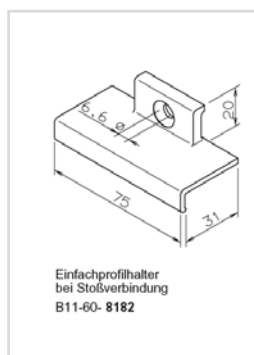

Bitte fordern Sie den aktuellen Farbfächer an!

Preise zzgl. MwSt.

MONTAGEZUBEHÖR FÜR KÖMABORD / KÖMAPAN NUT- UND FEDERPROFIL

PREISLISTE / 01/2015

Montagezubehör für Kömabord Balkonprofile			
Art.-Nr.:	Bezeichnung	Farbe	Preis Euro / Stck.
B 11-12-8200	Abdeckkappe für Profilstreife 200 x 30 mm	weiß, braun, alu eloxiert	5,39
B 11-12-8201	Abdeckkappe für Profilstreife 150 x 30 mm	weiß, braun, alu eloxiert	4,46
B 11-60-8180	Einfachprofilhalter	weiß, braun, alu eloxiert	4,46
B 11-60-8190	Doppelprofilhalter	weiß, braun, alu eloxiert	5,39
B 11-12-8463	Endkappen für Hohlprofil 115 x 30 mm / VE a 50 Stück	schwarz, weiß, braun	43,50
B 11-12-8630	Endkappen für Hohlprofil 170 x 30 mm / VE a 50 Stück	schwarz, weiß, braun	47,50

Bitte beachten Sie die Verlegerichtlinien des Herstellers.

Preise zzgl. MwSt.

MONTAGEZUBEHÖR FÜR KÖMABORD / KÖMAPAN NUT- UND FEDERPROFIL

PREISLISTE / 07/2013

Kömapan Nut- und Federprofil von Kömmerling,

Länge: 6 m, 90 mm Deckbreite