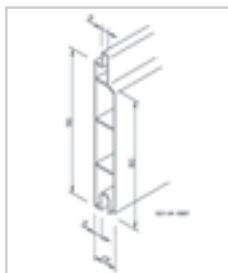

Bitte beachten Sie die Verlegerichtlinien des Herstellers.

Preise zzgl. MwSt.

MONTAGEZUBEHÖR FÜR KÖMABORD / KÖMAPAN NUT- UND FEDERPROFIL

PREISLISTE | 03 | 2021

Kömapan Nut- und Federprofil von Kömmerling,

Länge: 6 m, 90 mm Deckbreite

- Torfüllungen
- Dachunterstände
- Fassadenverkleidungen
- Stoß- und Witterungsbeständig

Art.-Nr.:	Bezeichnung	Farbe	Preis Euro / m
B 31-04-8367	Hohlprofil	weiß	4,15
B 31-03-8081	Massivprofil	weiß	7,95
B 31-03-8081	Massivprofil	eiche dunkel, eiche rustikal, bergeiche, mahagoni, golden oak, blau / Holzmaserung, grün / Holzmaserung	14,50
	Fugenkrallen	Edelstahl	VE 500 Stck. 104,15