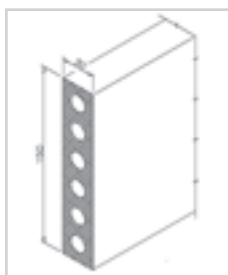

KÖMABORD BALKONPROFILE

PREISLISTE | 03 | 2021

Balkonprofile / Kömabord – Massivprofile / Hohlprofile
Länge: 6 m

Art.-Nr.:	Abmessungen	Farbe	Preis Euro / m
B 11-01-8083	200 x 30 mm Massivprofil	weiß	28,95
		eiche dunkel, eiche rustikal, bergeiche, mahagoni, golden oak	37,50

Balkonprofile / Kömabord – Massivprofile / Hohlprofile
Länge: 6 m

Art.-Nr.:	Abmessungen	Farbe	Preis Euro / m
B 11-01-8082	150 x 30 mm Massivprofil	weiß	30,20
		eiche dunkel, eiche rustikal, bergeiche, mahagoni, golden oak	38,75

Balkonprofile / Kömabord – Massivprofile / Hohlprofile
Länge: 6 m

Art.-Nr.:	Abmessungen	Farbe	Preis Euro / m
B 11-01-8627	115 x 30 mm Hohlprofil	weiß	17,90
		eiche dunkel, eiche rustikal, bergeiche, mahagoni, golden oak	17,90