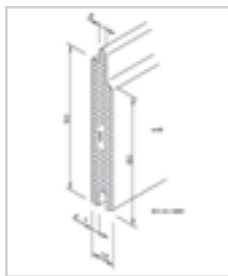

MONTAGEZUBEHÖR FÜR KÖMABORD / KÖMAPAN NUT- UND FEDERPROFIL

PREISLISTE | 03 | 2021

Kömapan Nut- und Federprofil von Kömmerling,

Länge: 6 m, 90 mm Deckbreite

- Torfüllungen
- Dachunterstände
- Fassadenverkleidungen
- Stoß- und Witterungsbeständig