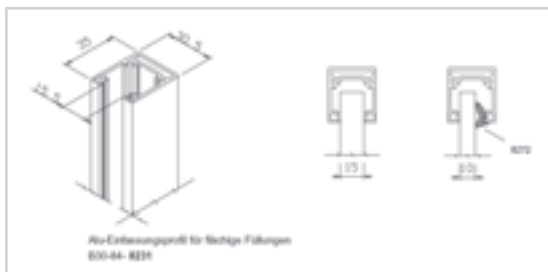

Bitte beachten Sie die Verlegerichtlinien des Herstellers.

Preise zzgl. MwSt.

MONTAGEZUBEHÖR FÜR KÖMABORD / KÖMAPAN NUT- UND FEDERPROFIL

PREISLISTE | 03 | 2021

Kömapan Nut- und Federprofil von Kömmerling,

Länge: 6 m, 90 mm Deckbreite

- Torfüllungen
- Dachunterstände
- Fassadenverkleidungen
- Stoß- und Witterungsbeständig

Art.-Nr.:	Bezeichnung	Farbe	Preis Euro / m
B 31-04-8367	Hohlprofil	weiß	4,15
B 31-03-8081	Massivprofil	weiß	7,95
B 31-03-8081	Massivprofil	eiche dunkel, eiche rustikal, bergeiche, mahagoni, golden oak, blau / Holzmaserung, grün / Holzmaserung	14,50
	Fugenkrallen	Edelstahl	VE 500 Stck. 104,15